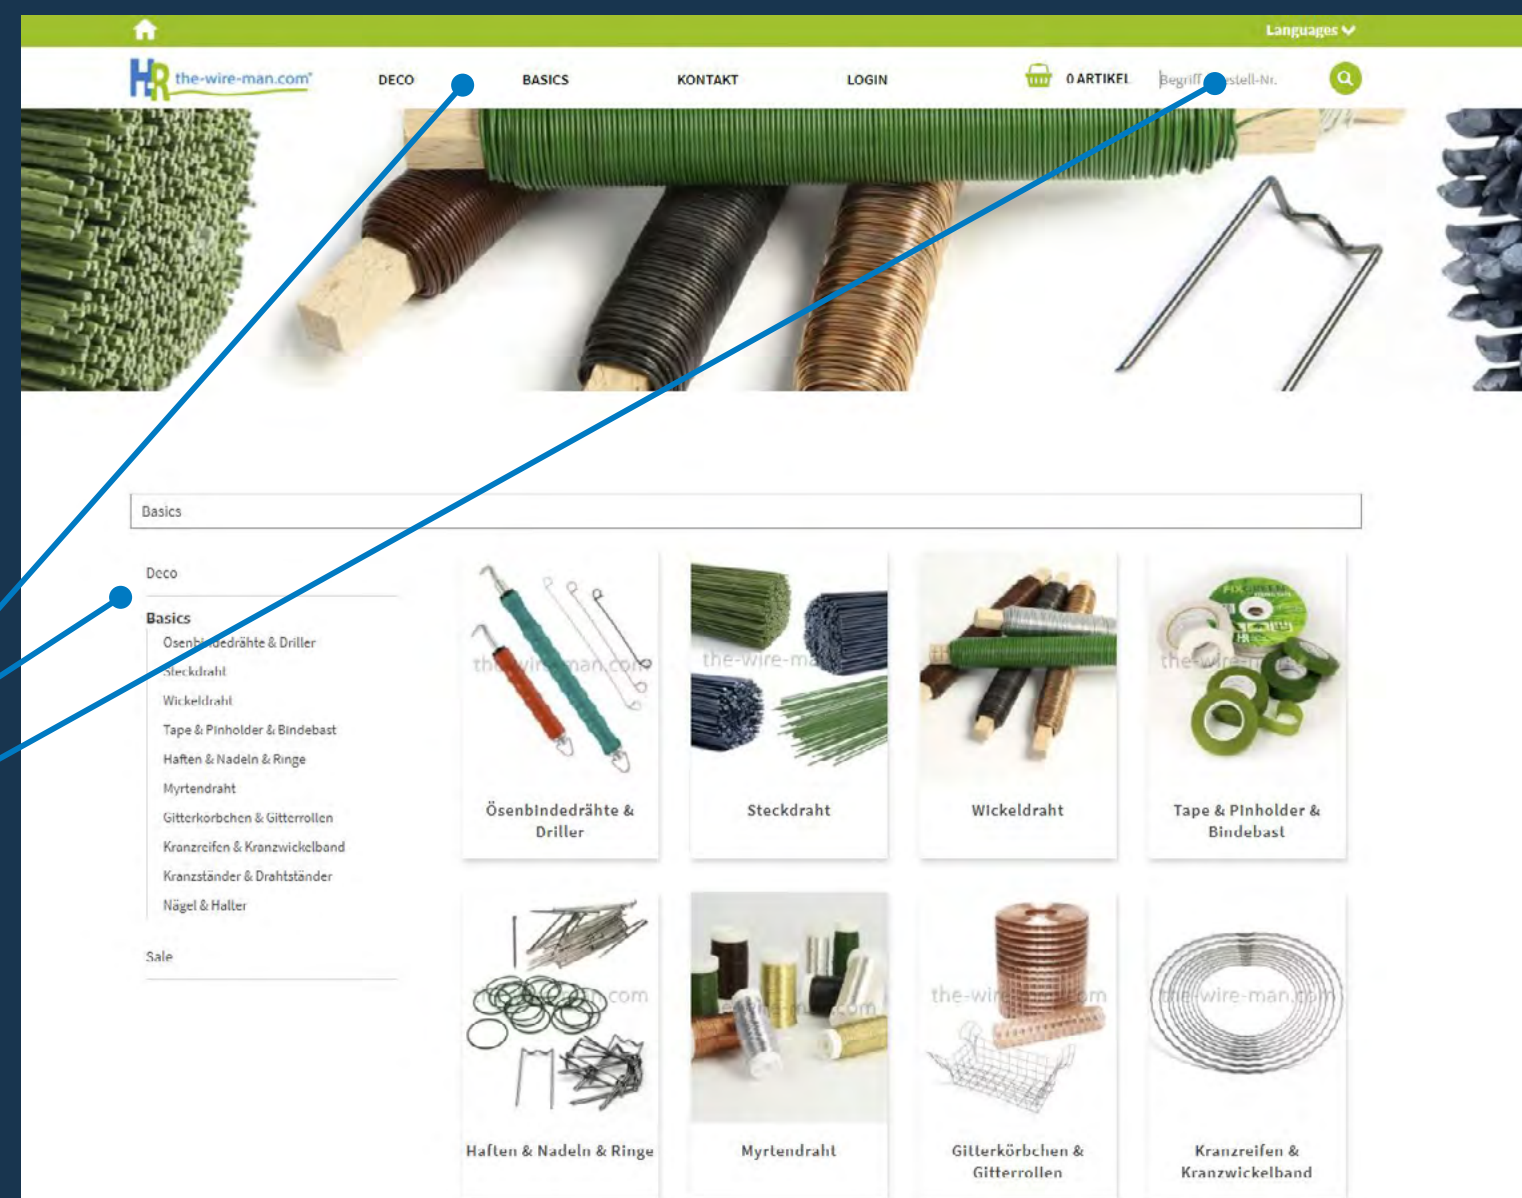

>>
Wir haben aufgeräumt, damit Sie den besseren Überblick haben und noch schneller das gewünschte Produkt in unserem Shop finden.

01
Sie wählen zwischen DECO und BASICS oder gehen direkt über die Suchfunktion, wenn Ihnen die Artikel-Nr. bereits bekannt ist.

02
Im Bereich DECO oder BASICS wählen Sie dann Ihre gewünschte Produktkategorie. Zum Beispiel: Steckdraht blau gegläht, einseitig spitz

03
Jetzt bestimmen Sie einfach den gewünschten Durchmesser und die dazu verfügbare Länge, die Sie benötigen. Die Art. Nr., Preis und Losgröße werden Ihnen angezeigt. Sie bestimmen die entsprechende Menge und „legen“ diese **IN DEN WARENKORB**. Von dort aus geht es dann ganz einfach weiter mit dem Einkauf.

! Bei den Produkten im Bereich Basics oder Deco finden Sie die unterschiedlichsten Merkmale, die Sie einfach nur auswählen müssen – **wie z. B. Farbe, Länge, Durchmesser oder Verpackung.**

Die grün markierten Felder sind ausgewählt, die dunkelgrauen Felder sind zu dem ausgewählten grünen verfügbar. Die hellgrauen durchkreuzten Felder sind in einer anderen Variante verfügbar. Bei dem dargestellten Beispiel in Kombination mit einem anderen Durchmesser bzw. die hellgrau dargestellten Durchmesser mit einer anderen Länge. **Sie wählen und finden so ganz einfach Ihr passendes Produkt!**