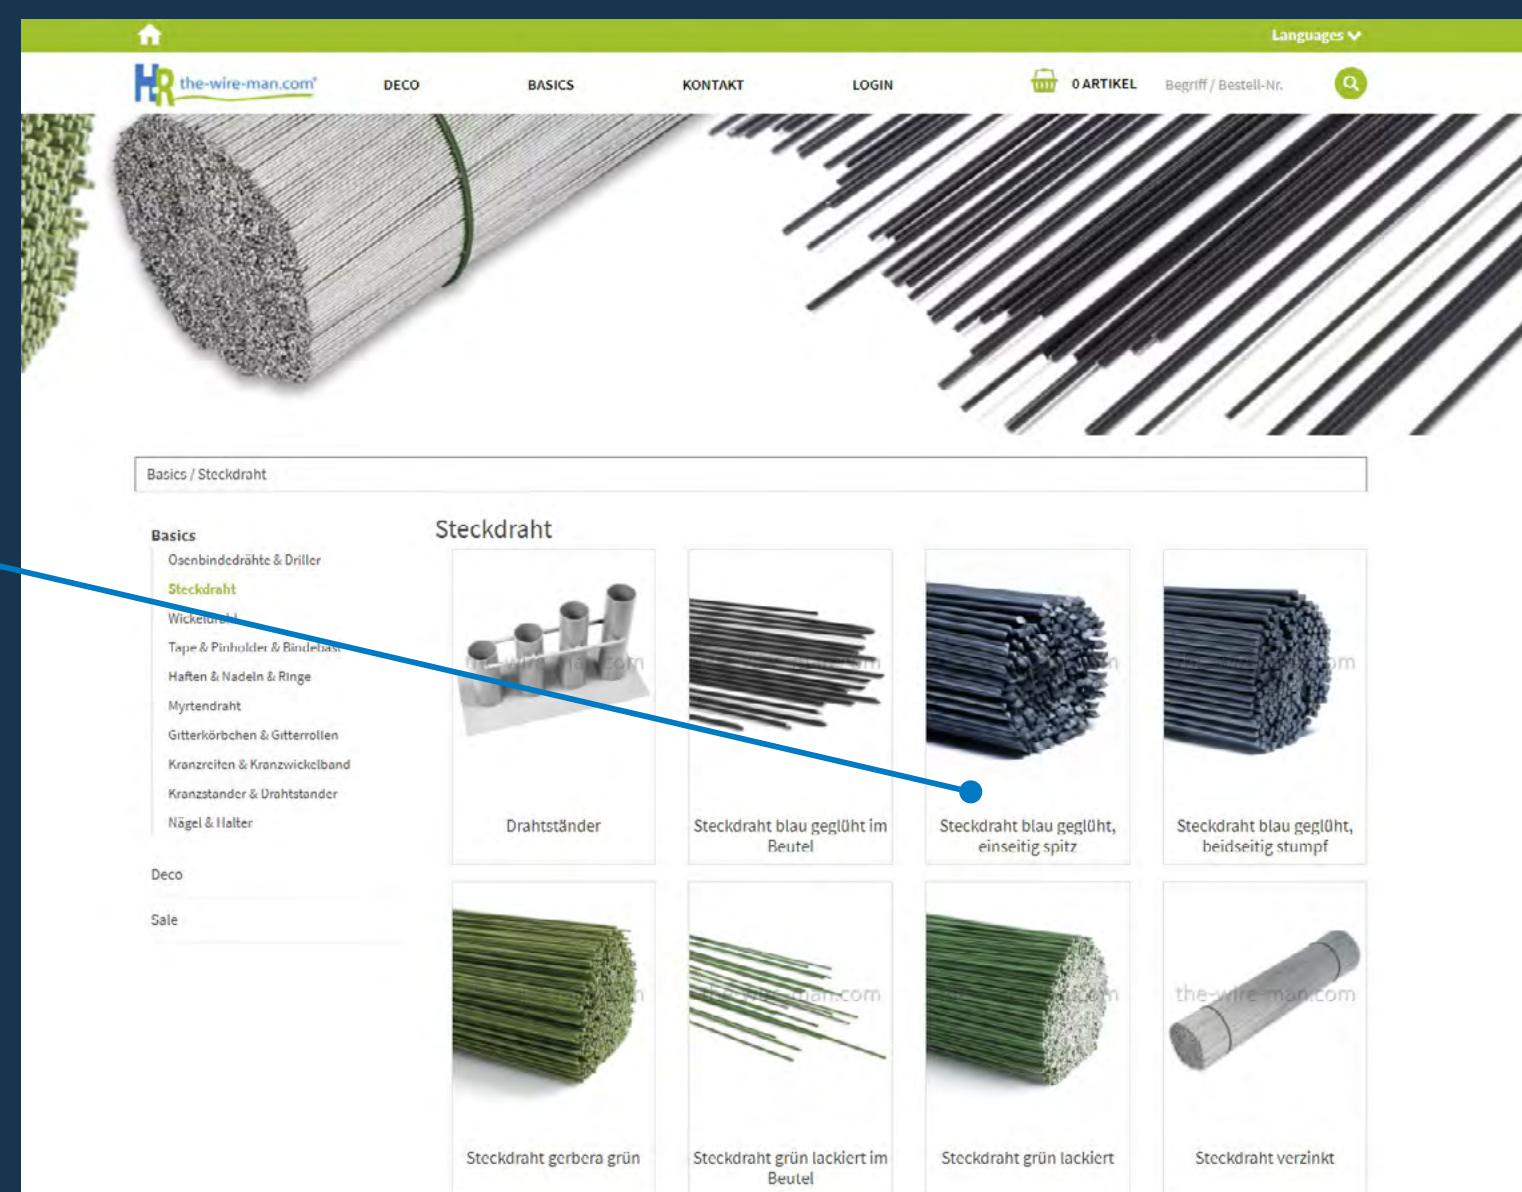

>>
Wir haben aufgeräumt, damit Sie den besseren Überblick haben und noch schneller das gewünschte Produkt in unserem Shop finden.

01
Sie wählen zwischen DECO und BASICS oder gehen direkt über die Suchfunktion, wenn Ihnen die Artikel-Nr. bereits bekannt ist.

02
Im Bereich DECO oder BASICS wählen Sie dann Ihre gewünschte Produktkategorie. Zum Beispiel: Steckdraht blau gegläht, einseitig spitz

03
Jetzt bestimmen Sie einfach den gewünschten Durchmesser und die dazu verfügbare Länge, die Sie benötigen. Die Art. Nr., Preis und Losgröße werden Ihnen angezeigt. Sie bestimmen die entsprechende Menge und „legen“ diese **IN DEN WARENKORB**. Von dort aus geht es dann ganz einfach weiter mit dem Einkauf.

! Bei den Produkten im Bereich Basics oder Deco finden Sie die unterschiedlichsten Merkmale, die Sie einfach nur auswählen müssen – **wie z. B. Farbe, Länge, Durchmesser oder Verpackung.**

Die grün markierten Felder sind ausgewählt, die dunkelgrauen Felder sind zu dem ausgewählten grünen verfügbar. Die hellgrauen durchkreuzten Felder sind in einer anderen Variante verfügbar. Bei dem dargestellten Beispiel in Kombination mit einem anderen Durchmesser bzw. die hellgrau dargestellten Durchmesser mit einer anderen Länge. **Sie wählen und finden so ganz einfach Ihr passendes Produkt!**