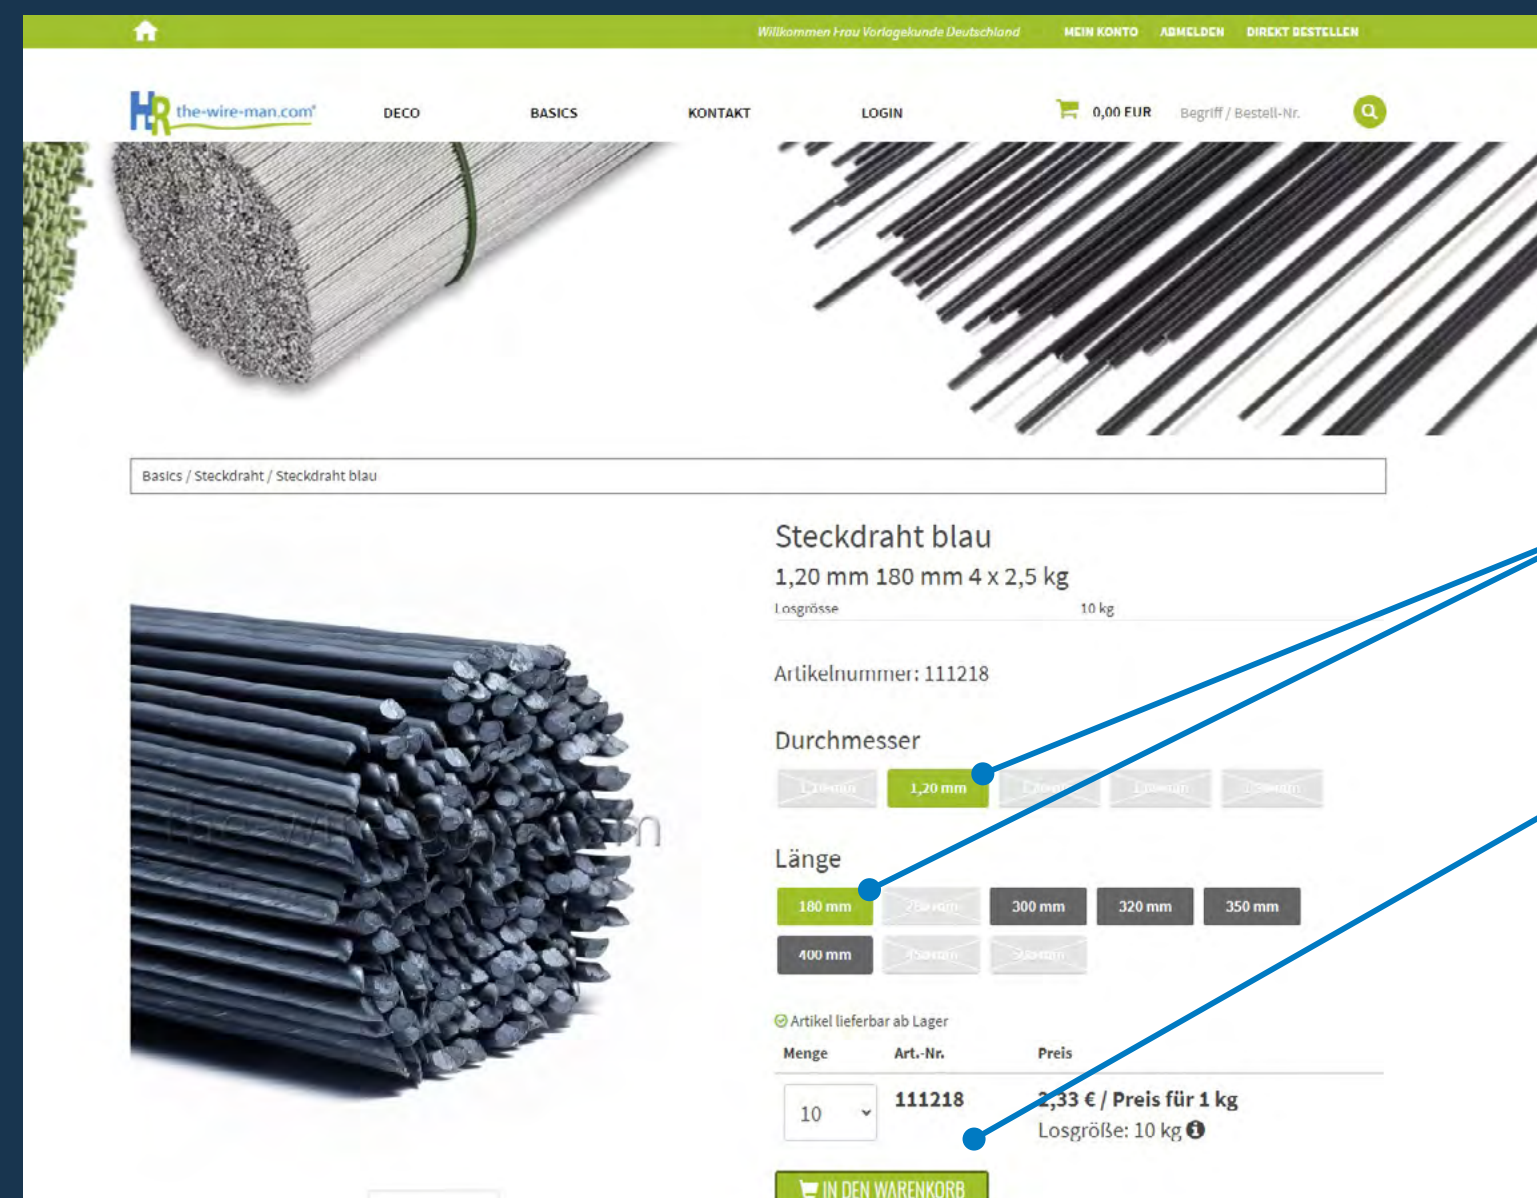

>>
Wir haben aufgeräumt, damit Sie den besseren Überblick haben und noch schneller das gewünschte Produkt in unserem Shop finden.

01
Sie wählen zwischen DECO und BASICS oder gehen direkt über die Suchfunktion, wenn Ihnen die Artikel-Nr. bereits bekannt ist.

02
Im Bereich DECO oder BASICS wählen Sie dann Ihre gewünschte Produktkategorie. Zum Beispiel: Steckdraht blau gegläht, einseitig spitz

03
Jetzt bestimmen Sie einfach den gewünschten Durchmesser und die dazu verfügbare Länge, die Sie benötigen. Die Art. Nr., Preis und Losgröße werden Ihnen angezeigt. Sie bestimmen die entsprechende Menge und „legen“ diese **IN DEN WARENKORB**. Von dort aus geht es dann ganz einfach weiter mit dem Einkauf.

! Bei den Produkten im Bereich Basics oder Deco finden Sie die unterschiedlichsten Merkmale, die Sie einfach nur auswählen müssen – **wie z. B. Farbe, Länge, Durchmesser oder Verpackung.**

Die grün markierten Felder sind ausgewählt, die dunkelgrauen Felder sind zu dem ausgewählten grünen verfügbar. Die hellgrauen durchkreuzten Felder sind in einer anderen Variante verfügbar. Bei dem dargestellten Beispiel in Kombination mit einem anderen Durchmesser bzw. die hellgrau dargestellten Durchmesser mit einer anderen Länge. **Sie wählen und finden so ganz einfach Ihr passendes Produkt!**